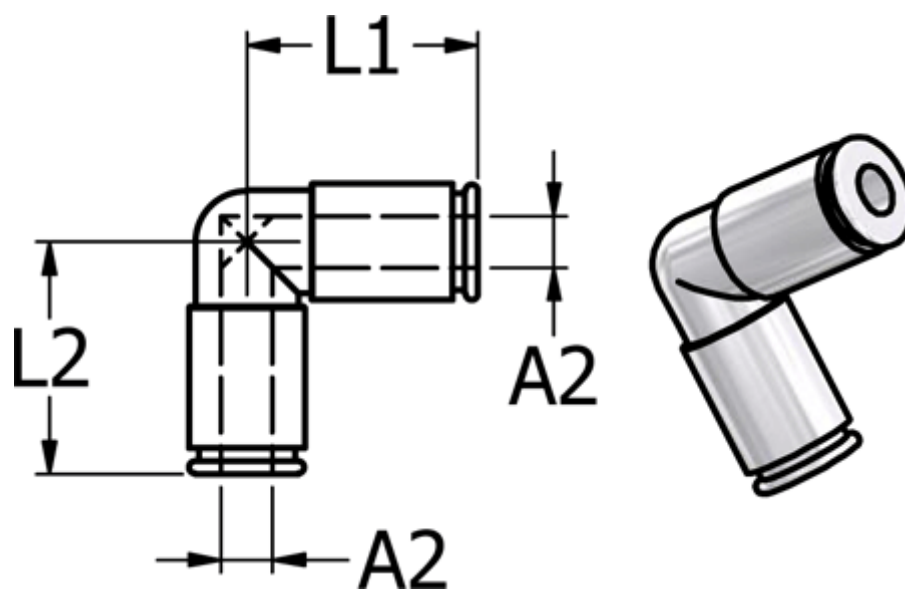

Varenummer: 586848006

Beskrivelse: Metal Push-in fitting 848.006, Ø6-Ø6
Vinkel med FPM O-ring

Mål

L1 = 20

L2 = 20

Udvendig slangediameter A2 = 6